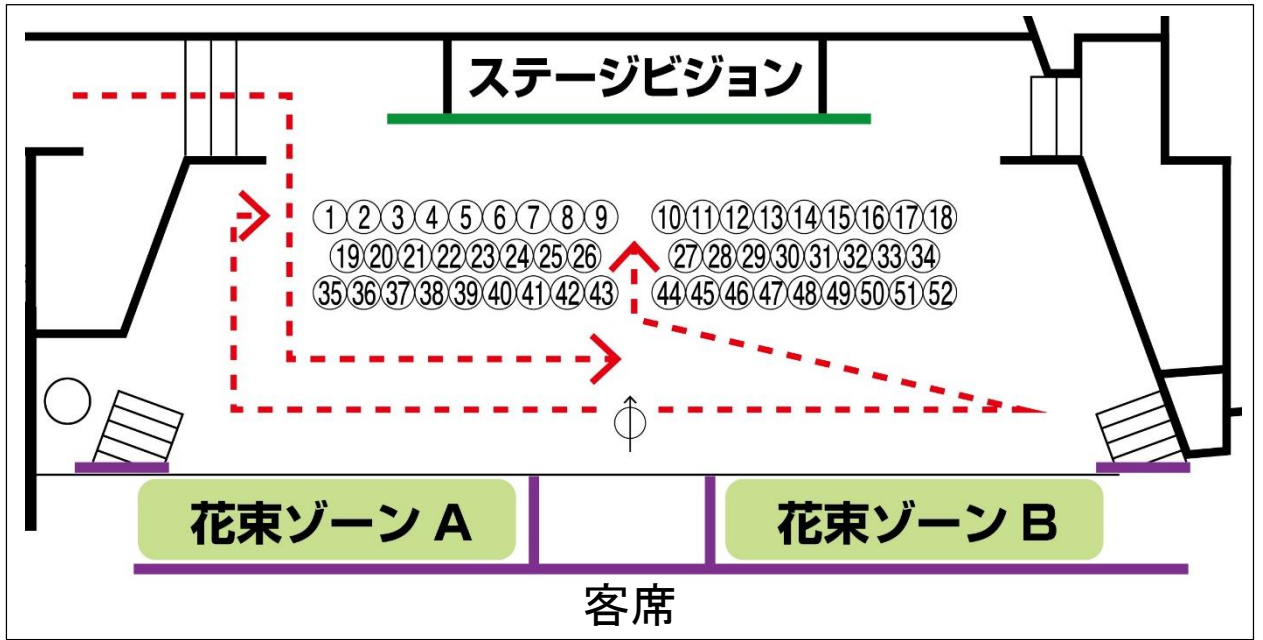

- 選手はひとりずつ登場し、センターマイクで挨拶を行います。
- 挨拶終了後、客席に「トまるぬいぐるみ」を投げ入れます。
- その後、花束ゾーンに移動しますので、お目当ての選手にプレゼントなどお渡してください。
- 花束ゾーンではスタッフの指示に従ってください。
- スムーズな式典進行にご協力ください。

花束ゾーンA

登場順	登録番号	支部	氏名	
1	4604	愛知	岩瀬 裕亮	選手
2	4586	愛知	磯部 誠	選手
3	4337	愛知	平本 真之	選手
4	4308	愛知	河村 了	選手
5	4269	愛知	杉山 裕也	選手
6	4074	愛知	柳沢 一	選手
7	3946	愛知	赤岩 善生	選手
8	3941	愛知	池田 浩二	選手
9	3813	愛知	佐藤 大介	選手
19	4444	埼玉	桐生 順平	選手
20	4344	三重	新田 雄史	選手
21	4297	東京	山田 哲也	選手
22	4266	東京	長田 頼宗	選手
23	4256	福岡	渡辺 浩司	選手
24	4238	群馬	毒島 誠	選手
25	4205	広島	山口 剛	選手
26	4172	岡山	森定 晃史	選手
35	3983	埼玉	須藤 博倫	選手
36	3960	静岡	菊地 孝平	選手
37	3944	長崎	山口 裕二	選手
38	3942	山口	寺田 祥	選手
39	3908	香川	重成 一人	選手
40	3898	福岡	平田 忠則	選手
41	3897	山口	白井 英治	選手
42	3874	岡山	山本 寛久	選手
43	3780	兵庫	魚谷 智之	選手