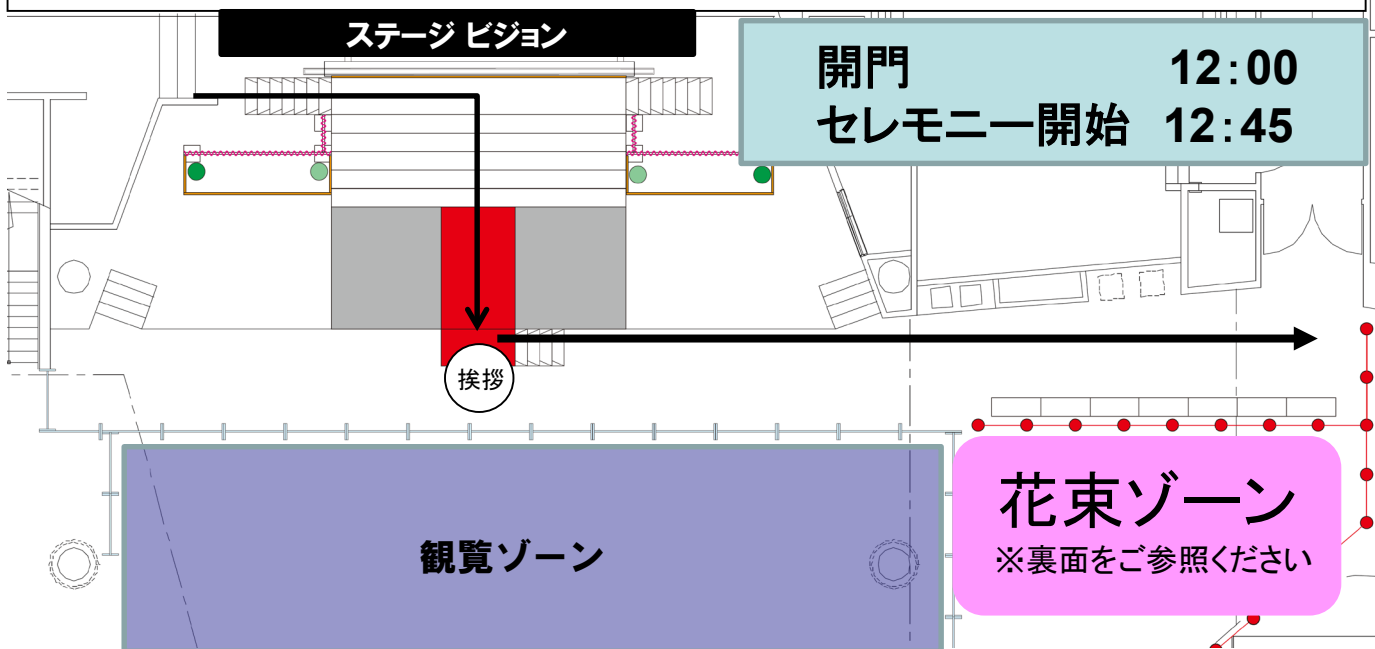

- 選手はひとりずつ登場し、センターマイクで挨拶を行います。
- 挨拶終了後、客席にサイン入りトまるぬいぐるみを投げ入れます。
- その後、花束ゾーンに移動しますので、お目当ての選手にプレゼントなどお渡しください。
- 花束ゾーンではスタッフの指示に従ってください。
- セレモニー中のサイン・1ショット・2ショット撮影は禁止させていただきます。スムーズな式典進行にご協力ください。
- ドリーム戦出場選手インタビューはセンターコート向かって左から1号艇～6号艇の並び順となります。