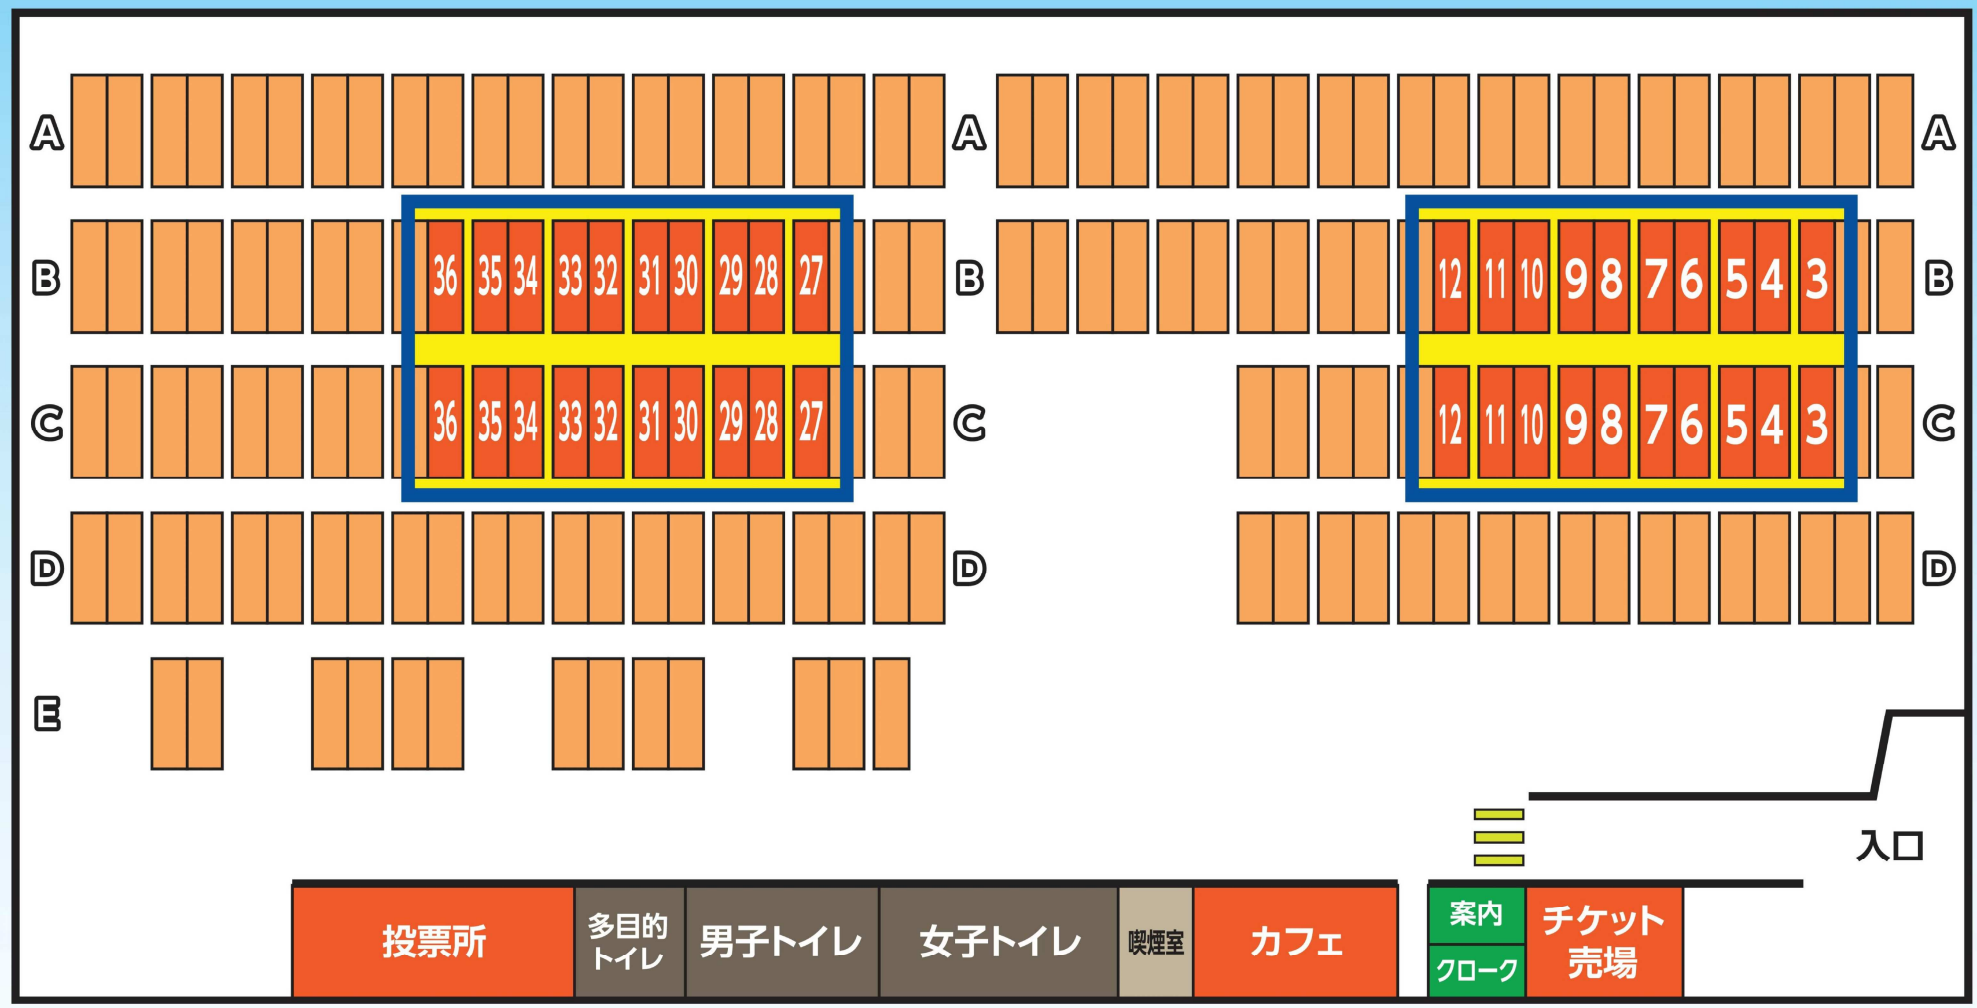

←2マーク、大時計

↑水面

1マーク→

囲み内の数字の場所が購入可能なお席です。(座席の指定はできません。)

ムーンライトシート案内図